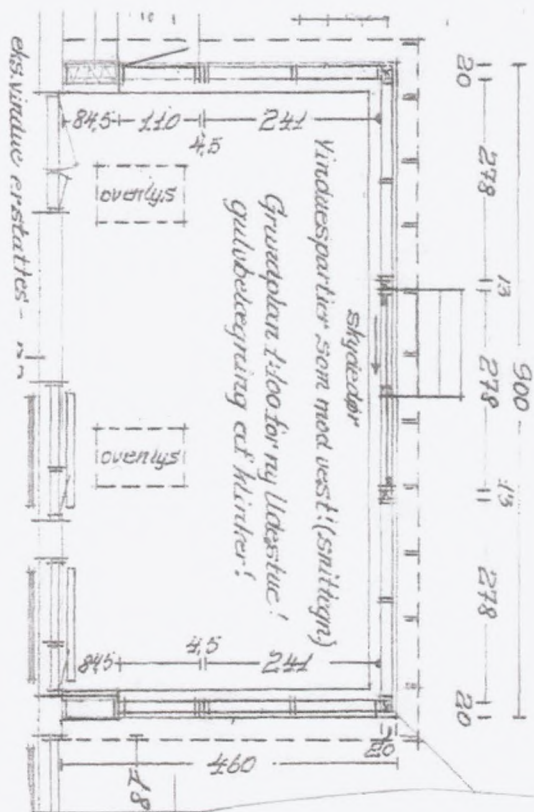

man by til
afh.

Stolper
sten
Trapt 2
Taguden

Kastkaer gaard
@ mail. dk

Behold

49x200 Sen spej og pc mur.

= Stolpe-

49x150

Bem Front

loft:

gulv

siller

3cm
som

tu. m

med

ol.

3m -

est

3cm

som

gulv