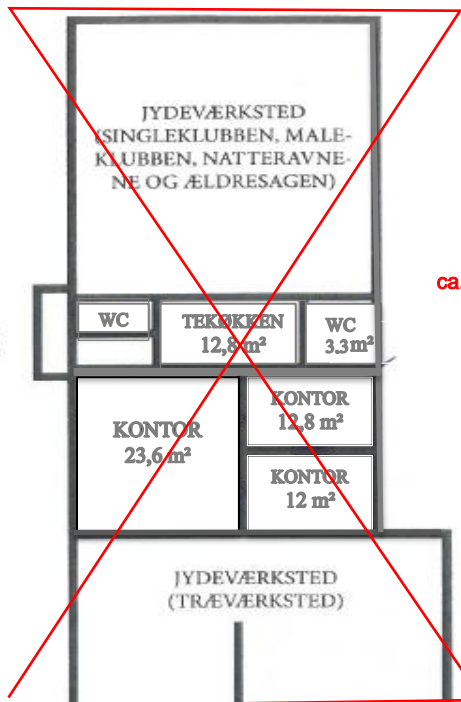

ca. 9 meter

ca. 21 meter

KNABERGÅRDEN - STUEN

LEDIGE LOKALER:

- LOKALE A0 63 m²
- KONTORMILJØ MED EGEN INDGANG, TEKØKKEN OG TOILET

BIBLIOTEK

INDGANG TIL
KNABERGÅRDEN

ELEVA-
TOR

BIBLIOTEKSKONTORE OG
TURISTINFORMATION

WC

PEDEL-
RUM

LOKALE A0
63 m²

DEPOT

HOVEDINDGANG
TIL KNABERGÅRDEN

INDGANG TIL
KONTORMILJØ

WC

TEKØKKEN
12,8 m²

WC
3,3 m²

KONTOR
23,6 m²

KONTOR
12,8 m²

KONTOR
12 m²

JYDEVÆRKSTED
(TRÆVÆRKSTED)

SYGEPLEJE-
KLINIK

SYGEPLEJE-
KLINIK