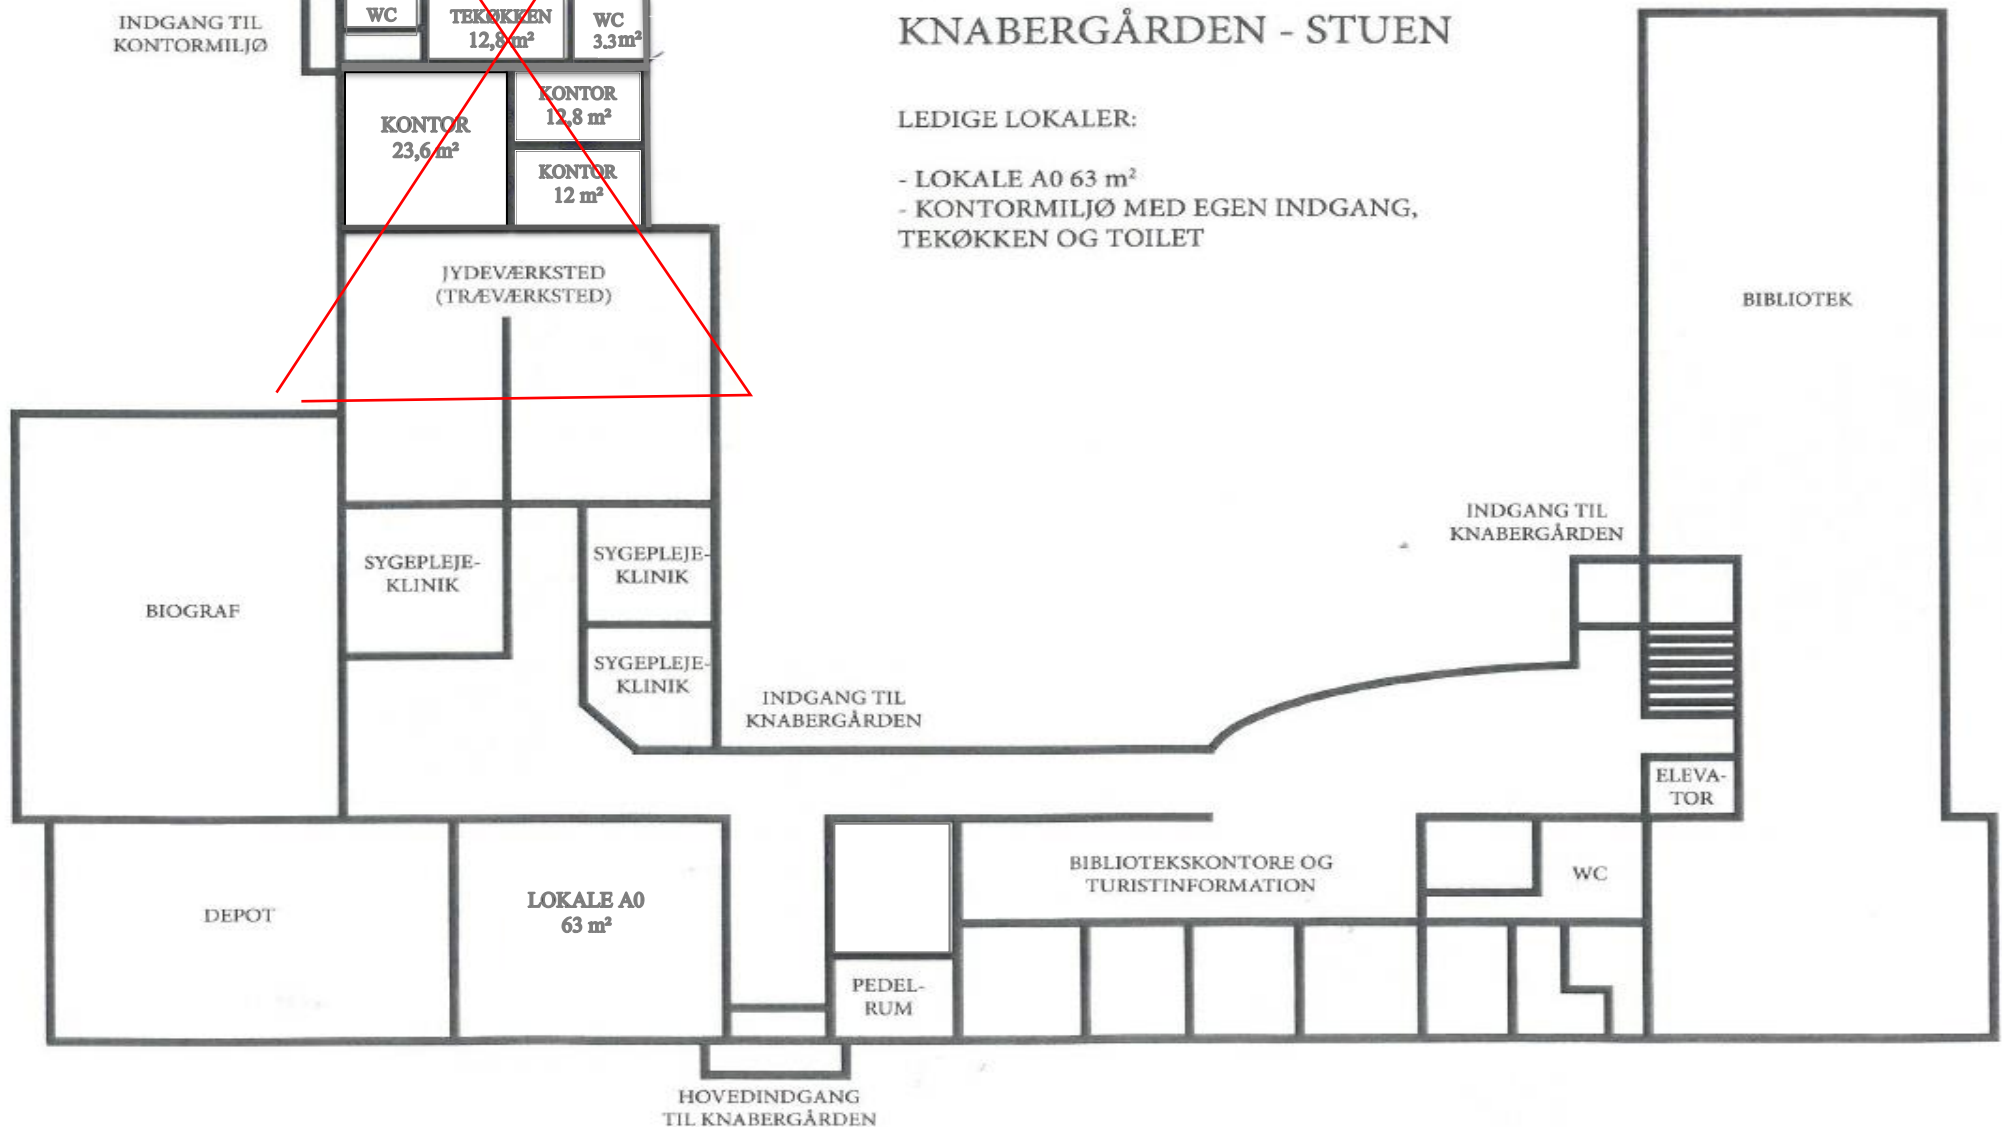

ca. 9 meter

ca. 21 meter

KNABERGÅRDEN - STUEN

LEDIGE LOKALER:

- LOKALE A0 63 m²
- KONTORMILJØ MED EGEN INDGANG, TEKØKKEN OG TOILET

BIBLIOTEK

INDGANG TIL
KNABERGÅRDEN

ELEVA-
TOR

BIBLIOTEKSKONTORE OG
TURISTINFORMATION

WC

PEDEL-
RUM

LOKALE A0
63 m²

DEPOT

HOVEDINDGANG
TIL KNABERGÅRDEN

INDGANG TIL
KONTORMILJØ

WC

TEKØKKEN
12,8 m²

WC
3,3 m²

KONTOR
23,6 m²

KONTOR
12,8 m²

KONTOR
12 m²

JYDEVÆRKSTED
(TRÆVÆRKSTED)

SYGEPLEJE-
KLINIK

SYGEPLEJE-
KLINIK