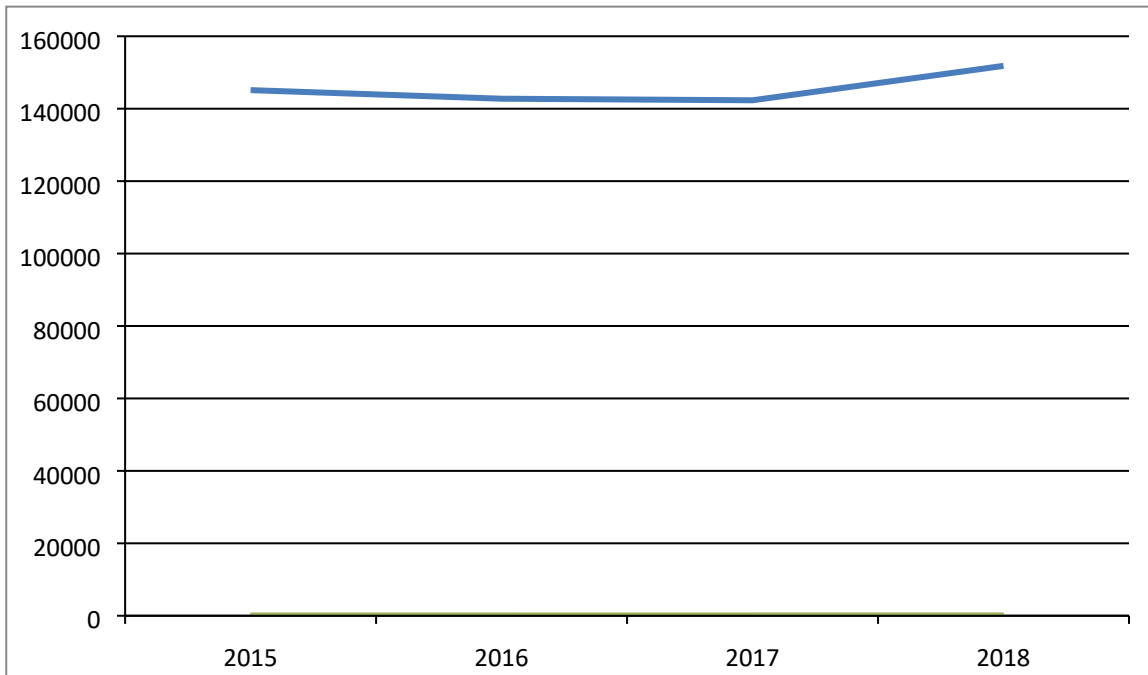

# Hvalpsund Sundsøre Færgeri I/S statistik 2015-2018

## Antal passagerer 2015 - 2018