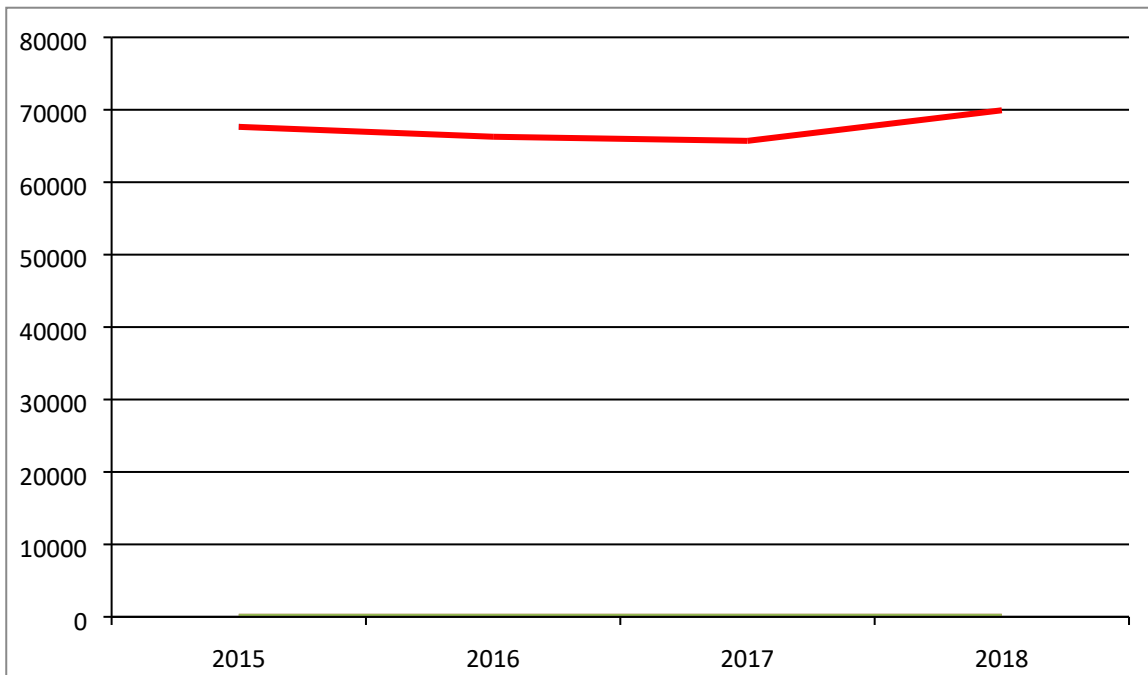

Antal lastvogne 2015 -2018

Antal personbiler 2015 - 2018