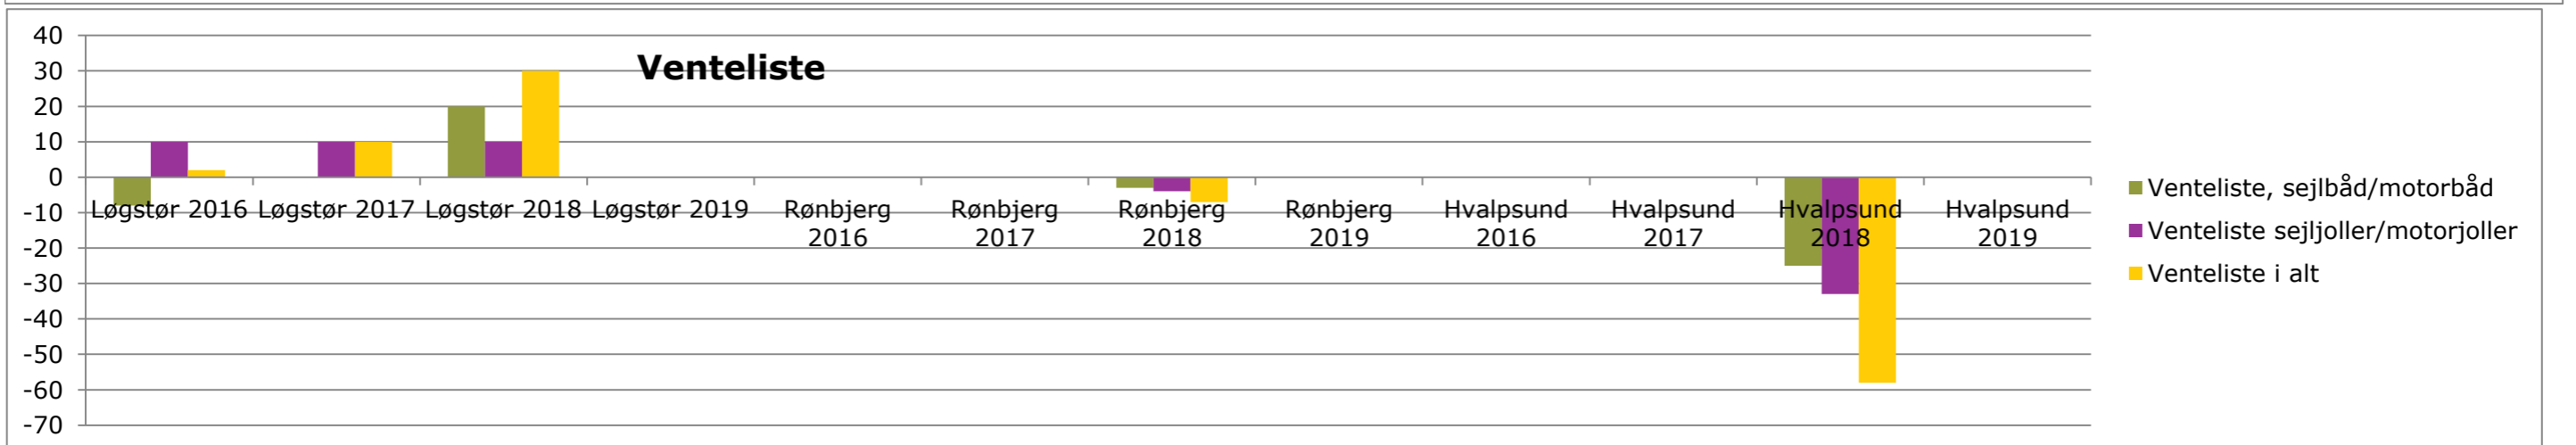

Kapaciteter og belægninger i Løgstør Havn, Rønbjerg Havn og Hvalpsund Havn

Kapacitet fastliggere	Løgstør 2016	Løgstør 2017	Løgstør 2018	Løgstør 2019	Rønbjerg 2016	Rønbjerg 2017	Rønbjerg 2018	Rønbjerg 2019	Hvalpsund 2016	Hvalpsund 2017	Hvalpsund 2018	Hvalpsund 2019
Kapacitet sejlbåd/motorbåd	69	69	69	69	94	94	94	94	187	187	187	187
Kapacitet sejljoller/motorjoller	70	70	70	70	24	24	24	30	55	55	55	63
Kapacitet Fiskerfartøjer	3	3	3	3	3	3	3	3	5	5	5	5
Kapacitet i alt, fastliggere:	142	142	142	142	121	121	121	127	247	247	247	255
Kapacitet i alt, Gæstepladser	Løgstør 2016	Løgstør 2017	Løgstør 2018	Løgstør 2019	Rønbjerg 2016	Rønbjerg 2017	Rønbjerg 2018	Rønbjerg 2019	Hvalpsund 2016	Hvalpsund 2017	Hvalpsund 2018	Hvalpsund 2019
Kapacitet i alt, Gæstepladser	2400	2400	2400	2400	1800	1800	1800	1800	3000	3000	3000	3000
Belægning, sejlbåd/motorbåd	Løgstør 2016	Løgstør 2017	Løgstør 2018	Løgstør 2019	Rønbjerg 2016	Rønbjerg 2017	Rønbjerg 2018	Rønbjerg 2019	Hvalpsund 2016	Hvalpsund 2017	Hvalpsund 2018	Hvalpsund 2019
Belægning, sejlbåd/motorbåd	0	0	69				91				162	
Belægning sejljoller/motorjoller	0	0	70		0	0	20				22	
Belægning Fiskefartøjer	0	0	3		0	0	2		0	0	7	
Belægning i alt, fastliggere	0	0	142		0	0	113		0	0	191	
Belægning i alt, Gæstesejler	Løgstør 2016	Løgstør 2017	Løgstør 2018	Løgstør 2019	Rønbjerg 2016	Rønbjerg 2017	Rønbjerg 2018	Rønbjerg 2019	Hvalpsund 2016	Hvalpsund 2017	Hvalpsund 2018	Hvalpsund 2019
Belægning i alt, Gæstesejler	1865	1754	2760		500	502	663		683	539	698	
Belægning %, sejlbåd/motorbåd	Løgstør 2016	Løgstør 2017	Løgstør 2018	Løgstør 2019	Rønbjerg 2016	Rønbjerg 2017	Rønbjerg 2018	Rønbjerg 2019	Hvalpsund 2016	Hvalpsund 2017	Hvalpsund 2018	Hvalpsund 2019
Belægning %, sejlbåd/motorbåd	0	0	100		0	0	97		0	0	87	
Belægning %, sejljoller/motorjoller	0	0	100		0	0	83		0	0	40	
Belægning %, Fiskefartøjer	0	0	100		0	0	67		0	0	140	
Belægning %, Gæstesejler	Løgstør 2016	Løgstør 2017	Løgstør 2018	Løgstør 2019	Rønbjerg 2016	Rønbjerg 2017	Rønbjerg 2018	Rønbjerg 2019	Hvalpsund 2016	Hvalpsund 2017	Hvalpsund 2018	Hvalpsund 2019
Belægning %, Gæstesejler	78	73	115		28	28	37		23	18	23	
Venteliste, sejlbåd/motorbåd	Løgstør 2016	Løgstør 2017	Løgstør 2018	Løgstør 2019	Rønbjerg 2016	Rønbjerg 2017	Rønbjerg 2018	Rønbjerg 2019	Hvalpsund 2016	Hvalpsund 2017	Hvalpsund 2018	Hvalpsund 2019
Venteliste, sejlbåd/motorbåd	-8	0	20				-3				-25	
Venteliste sejljoller/motorjoller	10	10	10				-4				-33	
Venteliste i alt	2	10	30				-7				-58	