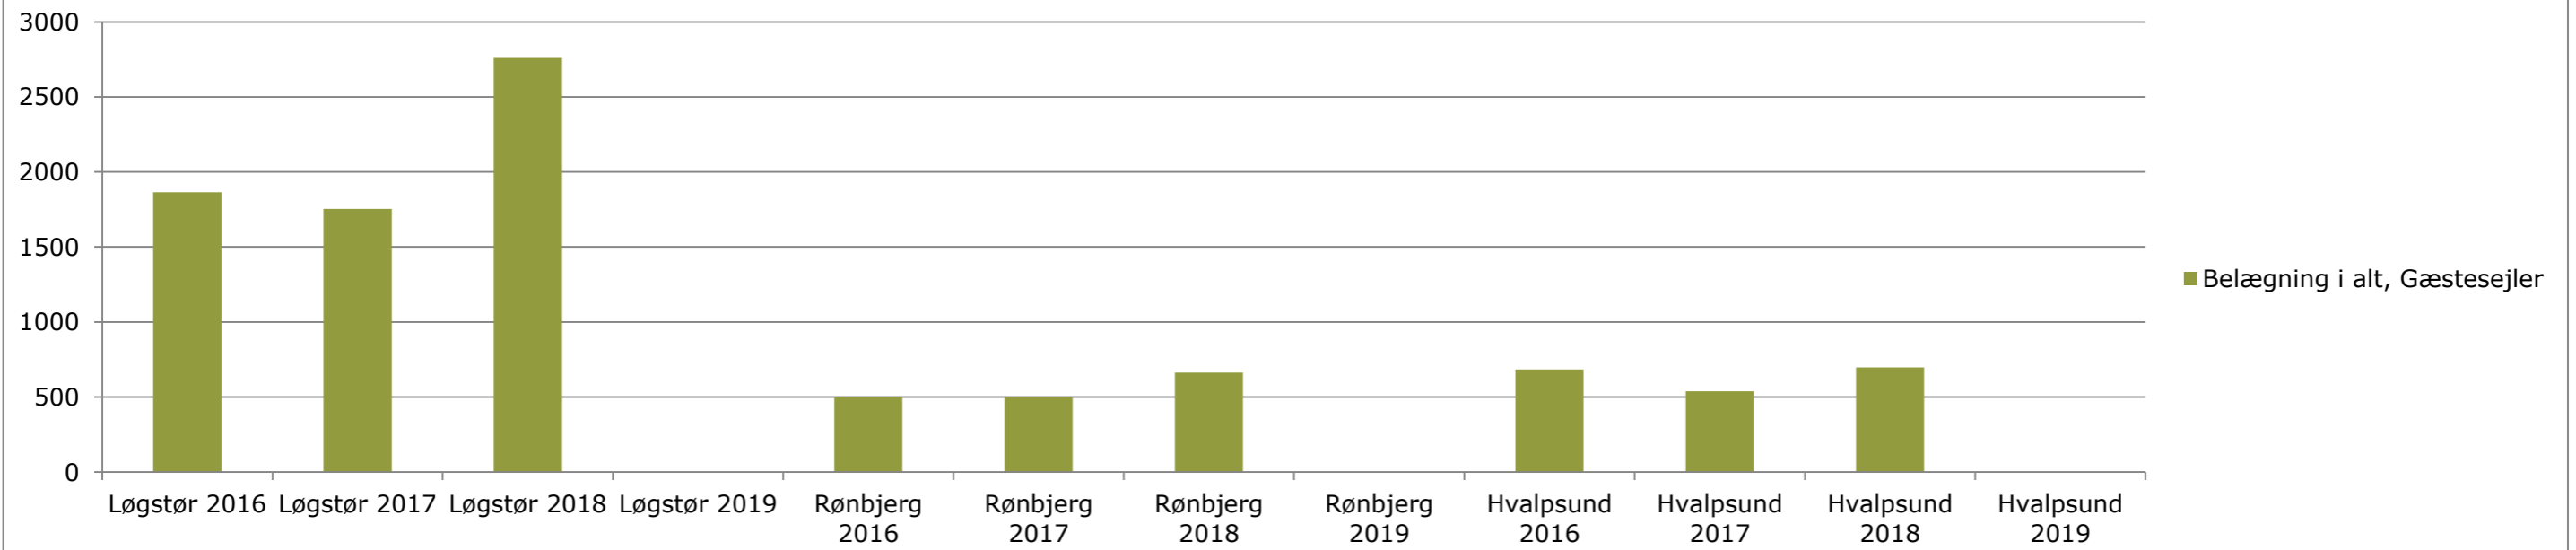

Belægning i alt, Gæstesejler