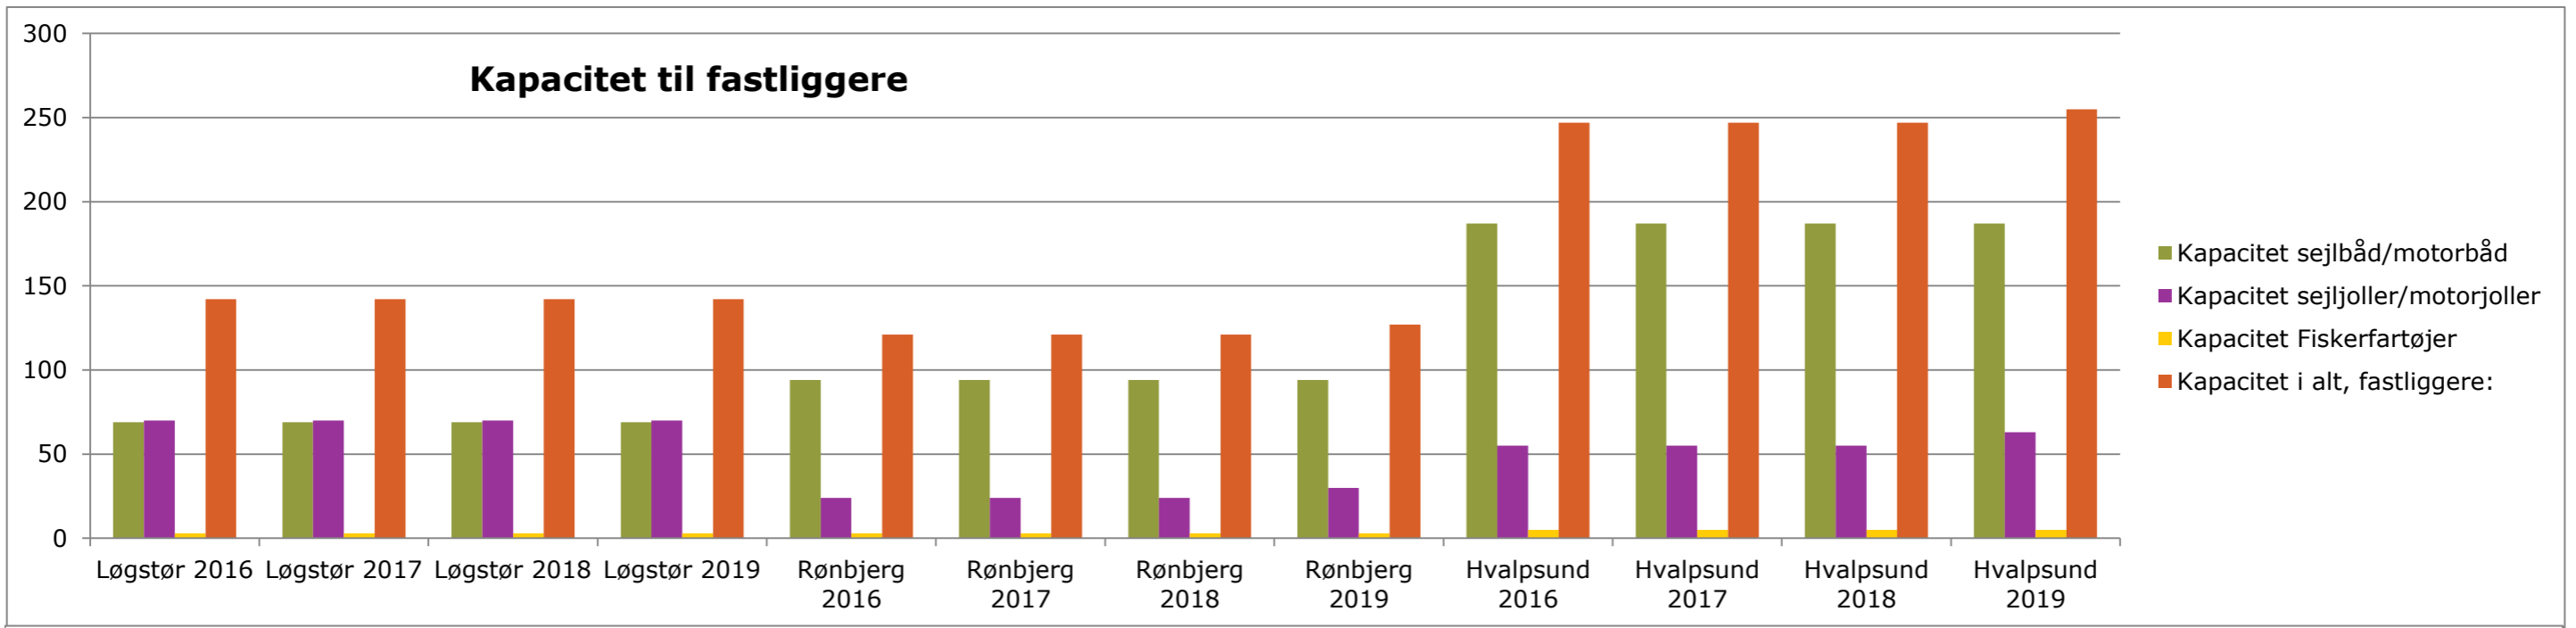

Kapaciteter og belægninger i Løgstør Havn, Rønbjerg Havn og Hvalpsund Havn

Kapacitet fastliggere	Løgstør 2016	Løgstør 2017	Løgstør 2018	Løgstør 2019	Rønbjerg 2016	Rønbjerg 2017	Rønbjerg 2018	Rønbjerg 2019	Hvalpsund 2016	Hvalpsund 2017	Hvalpsund 2018	Hvalpsund 2019
Kapacitet sejlbåd/motorbåd	69	69	69	69	94	94	94	94	187	187	187	187
Kapacitet sejljoller/motorjoller	70	70	70	70	24	24	24	30	55	55	55	63
Kapacitet Fiskerfartøjer	3	3	3	3	3	3	3	3	5	5	5	5
Kapacitet i alt, fastliggere:	142	142	142	142	121	121	121	127	247	247	247	255
Kapacitet i alt, Gæstepladser	Løgstør 2016	Løgstør 2017	Løgstør 2018	Løgstør 2019	Rønbjerg 2016	Rønbjerg 2017	Rønbjerg 2018	Rønbjerg 2019	Hvalpsund 2016	Hvalpsund 2017	Hvalpsund 2018	Hvalpsund 2019
Kapacitet i alt, Gæstepladser	2400	2400	2400	2400	1800	1800	1800	1800	3000	3000	3000	3000
Belægning, sejlbåd/motorbåd	Løgstør 2016	Løgstør 2017	Løgstør 2018	Løgstør 2019	Rønbjerg 2016	Rønbjerg 2017	Rønbjerg 2018	Rønbjerg 2019	Hvalpsund 2016	Hvalpsund 2017	Hvalpsund 2018	Hvalpsund 2019
Belægning, sejlbåd/motorbåd	0	0	69				91				162	
Belægning sejljoller/motorjoller	0	0	70		0	0	20				22	
Belægning Fiskefartøjer	0	0	3		0	0	2		0	0	7	
Belægning i alt, fastliggere	0	0	142		0	0	113		0	0	191	
Belægning i alt, Gæstesejler	Løgstør 2016	Løgstør 2017	Løgstør 2018	Løgstør 2019	Rønbjerg 2016	Rønbjerg 2017	Rønbjerg 2018	Rønbjerg 2019	Hvalpsund 2016	Hvalpsund 2017	Hvalpsund 2018	Hvalpsund 2019
Belægning i alt, Gæstesejler	1865	1754	2760		500	502	663		683	539	698	
Belægning %, sejlbåd/motorbåd	Løgstør 2016	Løgstør 2017	Løgstør 2018	Løgstør 2019	Rønbjerg 2016	Rønbjerg 2017	Rønbjerg 2018	Rønbjerg 2019	Hvalpsund 2016	Hvalpsund 2017	Hvalpsund 2018	Hvalpsund 2019
Belægning %, sejlbåd/motorbåd	0	0	100		0	0	97		0	0	87	
Belægning %, sejljoller/motorjoller	0	0	100		0	0	83		0	0	40	
Belægning %, Fiskefartøjer	0	0	100		0	0	67		0	0	140	
Belægning %, Gæstesejler	Løgstør 2016	Løgstør 2017	Løgstør 2018	Løgstør 2019	Rønbjerg 2016	Rønbjerg 2017	Rønbjerg 2018	Rønbjerg 2019	Hvalpsund 2016	Hvalpsund 2017	Hvalpsund 2018	Hvalpsund 2019
Belægning %, Gæstesejler	78	73	115		28	28	37		23	18	23	
Venteliste, sejlbåd/motorbåd	Løgstør 2016	Løgstør 2017	Løgstør 2018	Løgstør 2019	Rønbjerg 2016	Rønbjerg 2017	Rønbjerg 2018	Rønbjerg 2019	Hvalpsund 2016	Hvalpsund 2017	Hvalpsund 2018	Hvalpsund 2019
Venteliste, sejlbåd/motorbåd	-8	0	20				-3				-25	
Venteliste sejljoller/motorjoller	10	10	10				-4				-33	
Venteliste i alt	2	10	30				-7				-58	