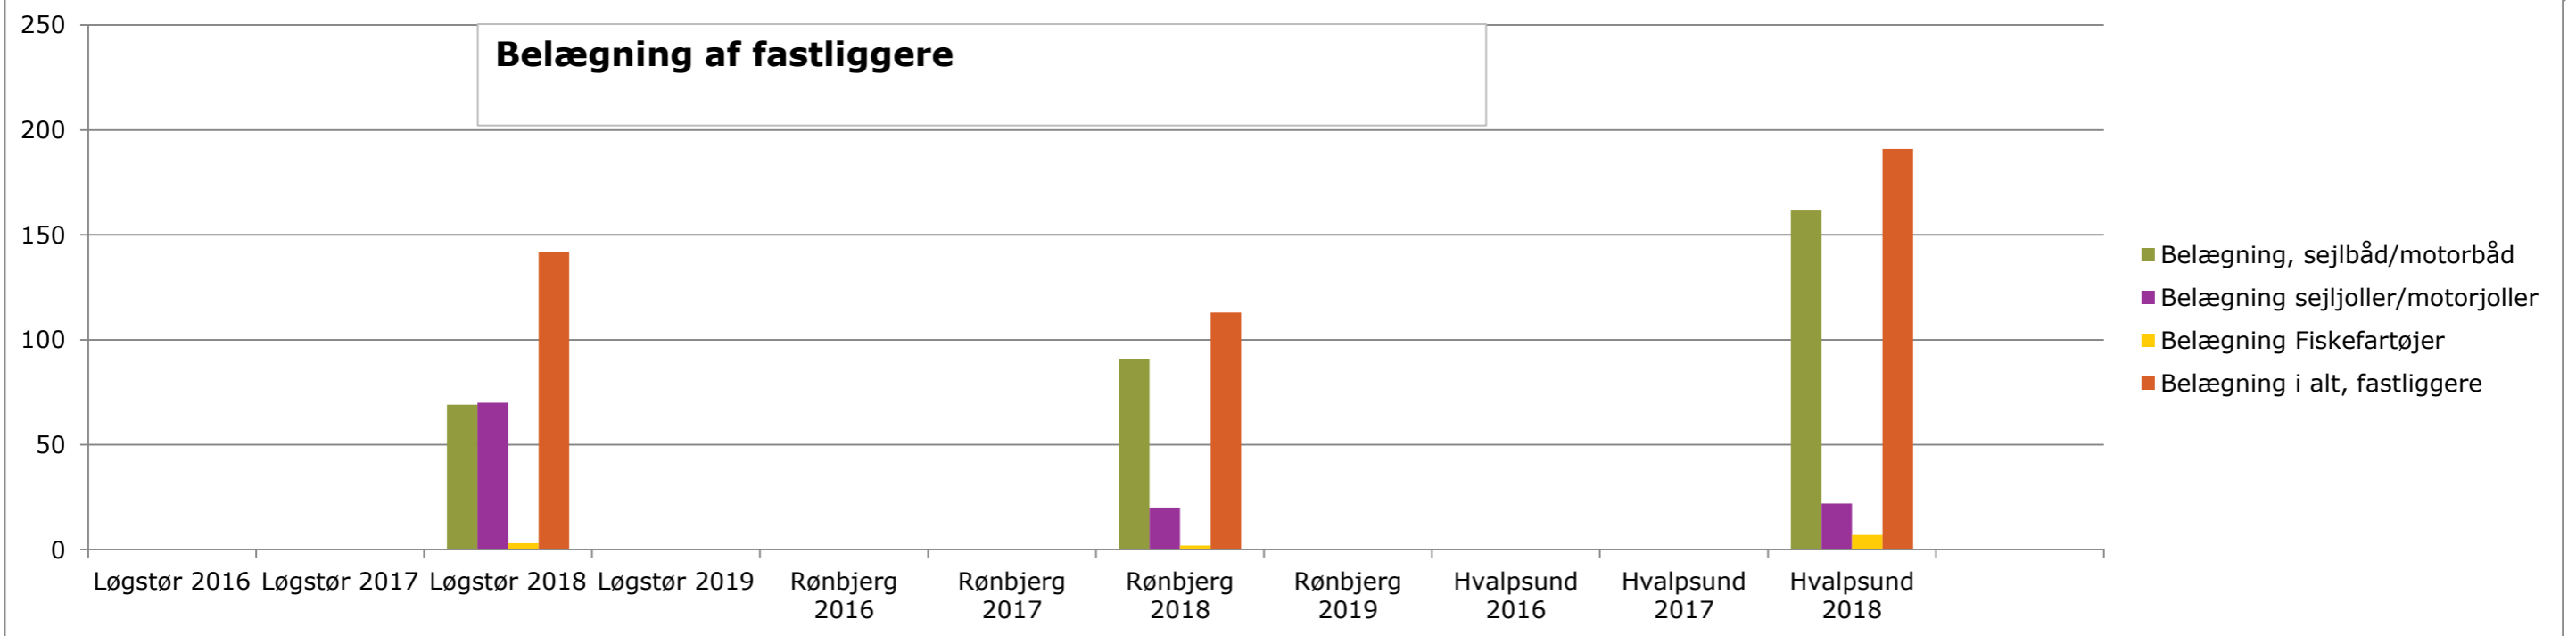

Kapaciteter og belægninger i Løgstør Havn, Rønbjerg Havn og Hvalpsund Havn

Kapacitet fastliggere	Løgstør 2016	Løgstør 2017	Løgstør 2018	Løgstør 2019	Rønbjerg 2016	Rønbjerg 2017	Rønbjerg 2018	Rønbjerg 2019	Hvalpsund 2016	Hvalpsund 2017	Hvalpsund 2018	Hvalpsund 2019
Kapacitet sejlbåd/motorbåd	69	69	69	69	94	94	94	94	187	187	187	187
Kapacitet sejljoller/motorjoller	70	70	70	70	24	24	24	30	55	55	55	63
Kapacitet Fiskerfartøjer	3	3	3	3	3	3	3	3	5	5	5	5
Kapacitet i alt, fastliggere:	142	142	142	142	121	121	121	127	247	247	247	255
Kapacitet i alt, Gæstepladser	Løgstør 2016	Løgstør 2017	Løgstør 2018	Løgstør 2019	Rønbjerg 2016	Rønbjerg 2017	Rønbjerg 2018	Rønbjerg 2019	Hvalpsund 2016	Hvalpsund 2017	Hvalpsund 2018	Hvalpsund 2019
Kapacitet i alt, Gæstepladser	2400	2400	2400	2400	1800	1800	1800	1800	3000	3000	3000	3000
Belægning, sejlbåd/motorbåd	Løgstør 2016	Løgstør 2017	Løgstør 2018	Løgstør 2019	Rønbjerg 2016	Rønbjerg 2017	Rønbjerg 2018	Rønbjerg 2019	Hvalpsund 2016	Hvalpsund 2017	Hvalpsund 2018	Hvalpsund 2019
Belægning, sejlbåd/motorbåd	0	0	69				91				162	
Belægning sejljoller/motorjoller	0	0	70		0	0	20				22	
Belægning Fiskefartøjer	0	0	3		0	0	2		0	0	7	
Belægning i alt, fastliggere	0	0	142		0	0	113		0	0	191	
Belægning i alt, Gæstesejler	Løgstør 2016	Løgstør 2017	Løgstør 2018	Løgstør 2019	Rønbjerg 2016	Rønbjerg 2017	Rønbjerg 2018	Rønbjerg 2019	Hvalpsund 2016	Hvalpsund 2017	Hvalpsund 2018	Hvalpsund 2019
Belægning i alt, Gæstesejler	1865	1754	2760		500	502	663		683	539	698	
Belægning %, sejlbåd/motorbåd	Løgstør 2016	Løgstør 2017	Løgstør 2018	Løgstør 2019	Rønbjerg 2016	Rønbjerg 2017	Rønbjerg 2018	Rønbjerg 2019	Hvalpsund 2016	Hvalpsund 2017	Hvalpsund 2018	Hvalpsund 2019
Belægning %, sejlbåd/motorbåd	0	0	100		0	0	97		0	0	87	
Belægning %, sejljoller/motorjoller	0	0	100		0	0	83		0	0	40	
Belægning %, Fiskefartøjer	0	0	100		0	0	67		0	0	140	
Belægning %, Gæstesejler	Løgstør 2016	Løgstør 2017	Løgstør 2018	Løgstør 2019	Rønbjerg 2016	Rønbjerg 2017	Rønbjerg 2018	Rønbjerg 2019	Hvalpsund 2016	Hvalpsund 2017	Hvalpsund 2018	Hvalpsund 2019
Belægning %, Gæstesejler	78	73	115		28	28	37		23	18	23	
Venteliste, sejlbåd/motorbåd	Løgstør 2016	Løgstør 2017	Løgstør 2018	Løgstør 2019	Rønbjerg 2016	Rønbjerg 2017	Rønbjerg 2018	Rønbjerg 2019	Hvalpsund 2016	Hvalpsund 2017	Hvalpsund 2018	Hvalpsund 2019
Venteliste, sejlbåd/motorbåd	-8	0	20				-3				-25	
Venteliste sejljoller/motorjoller	10	10	10				-4				-33	
Venteliste i alt	2	10	30				-7				-58	