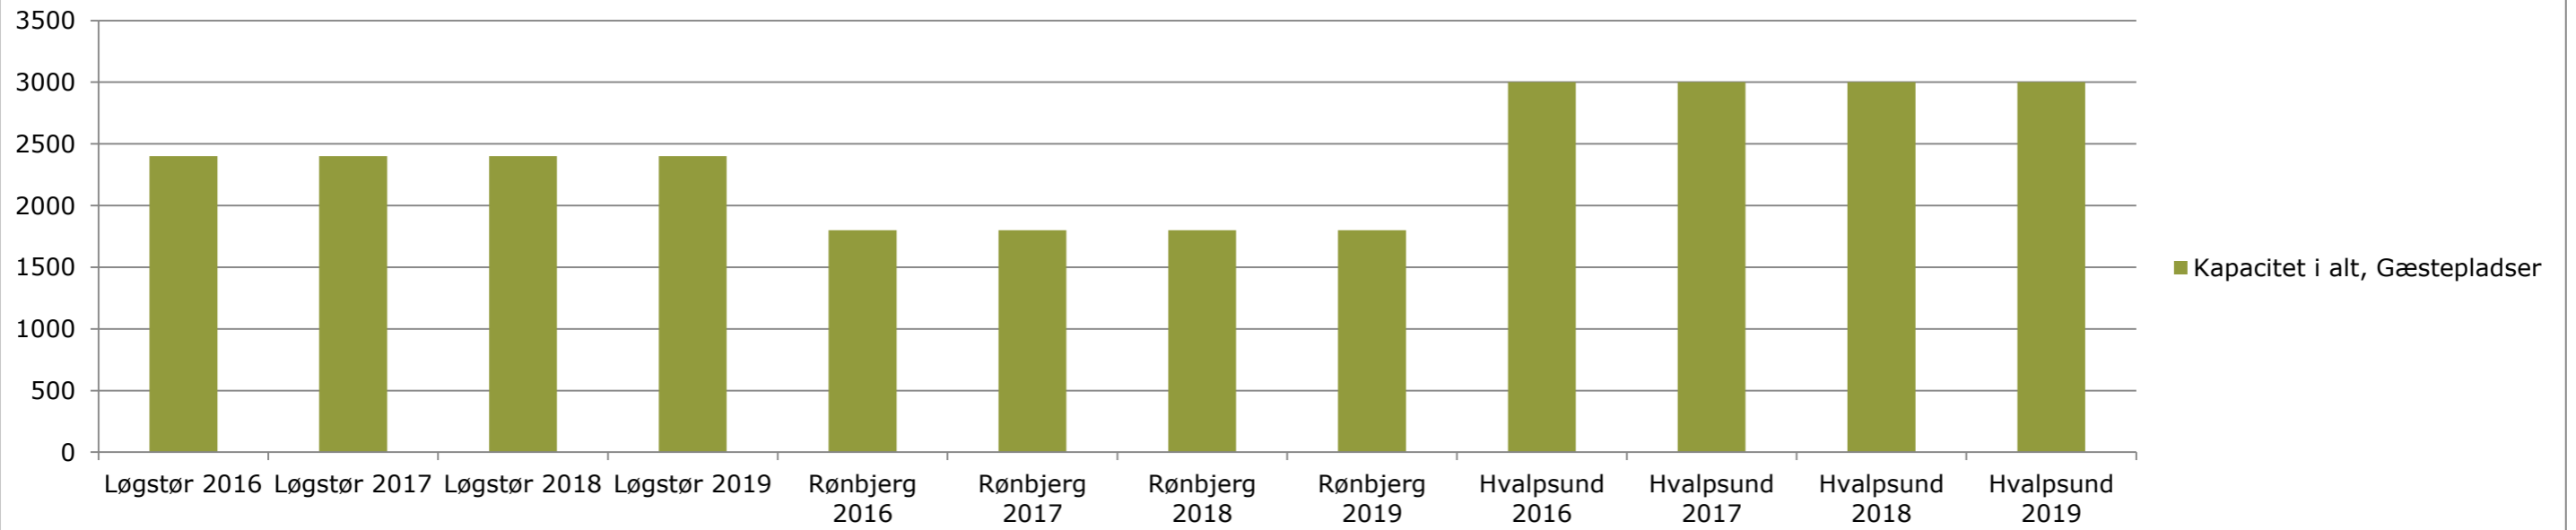

Kapacitet i alt, Gæstepladser